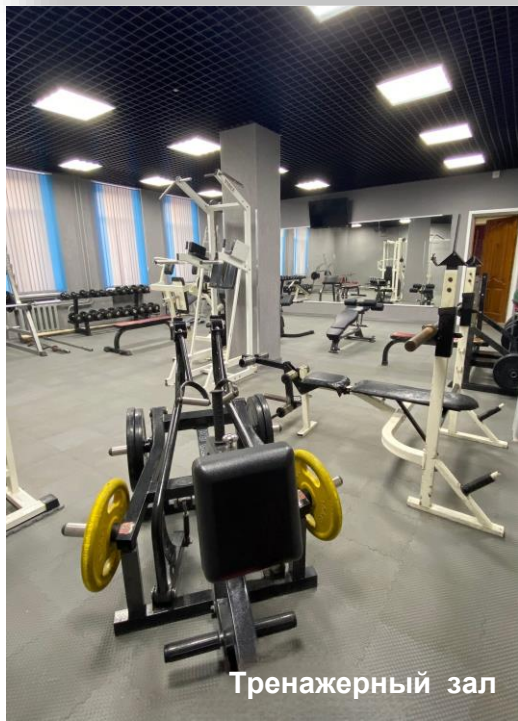

Тренажерный зал