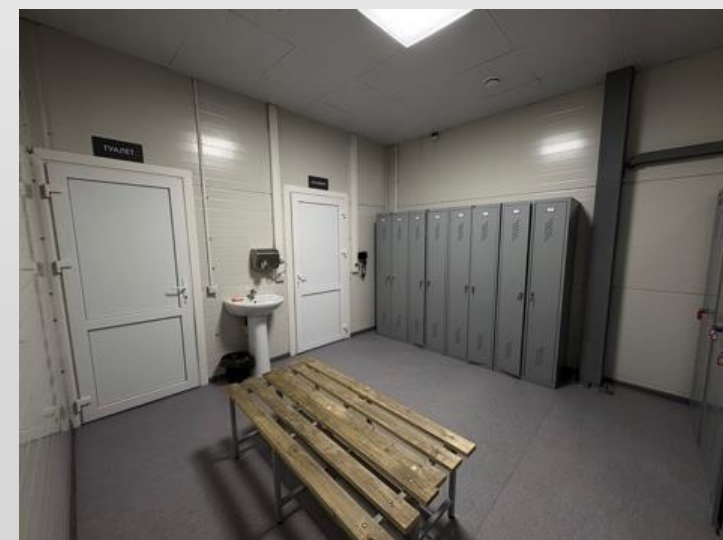

СПОРТИВНЫЙ ОБЪЕКТ «УМНАЯ ПЛОЩАДКА»