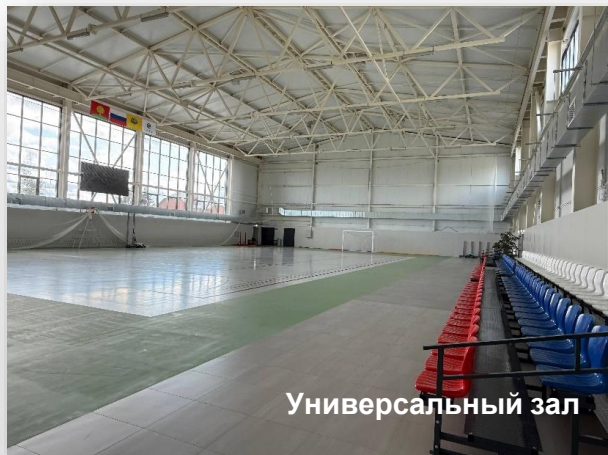

Спортивный зал

СПОРТИВНЫЕ ОБЪЕКТЫ СК «СОКОЛ»

Доступная среда

- ✓ Для лиц с ограниченными возможностями здоровья предусмотрена возможность посещения стадиона, спортивных залов, санузлы и душевые оборудованы поручнями;
- ✓ вход на стадион оборудован бетонным пандусом, на трибунах предусмотрены места для маломобильных зрителей;
- ✓ на административно-спортивном здании размещено информационное табло для слабовидящих;
- ✓ организована автопарковка для инвалидов;
- ✓ территория спортивного комплекса благоустроена для передвижения; подходы к объектам заасфальтированы

Стадион

Футбольное поле
(с подогревом)

Спортивный зал

Мини-футбольное
поле №1

Мини-футбольное
поле №2

СПОРТИВНЫЕ ОБЪЕКТЫ ЦС «Металлург»

Доступная среда

- ✓ Вход в здание оборудован стационарным пандусом с поручнями; переносными пандусами в спортивный зал;
- ✓ в административном здании размещено информационное табло для слабовидящих;
- ✓ 1 касса оборудована специально для слабослышащих людей;
- ✓ на трибунах для зрителей имеются места для людей с ограниченными возможностями

Универсальный зал

Зал ОФП

Тренажерный зал

Хоккейная коробка

Спортивно-развивающая площадка

Универсальная спортивная площадка

СПОРТИВНЫЕ ОБЪЕКТЫ ФОК «ССЁЛКИ»

Доступная среда