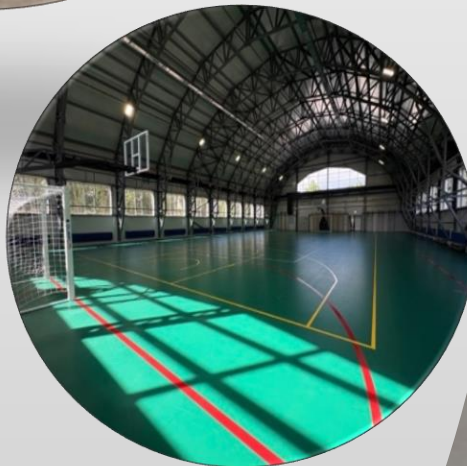

- ✓ Вход в здание оборудован стационарным пандусом с поручнями, соответствующим требованиям безбарьерной среды, которым могут пользоваться инвалиды-колясочники;
- ✓ тротуар оборудован пониженным бордюром и пандусом;
- ✓ для лиц с ОВЗ предусмотрена возможность посещения спортивных залов, санузлы и душевые комнаты оборудованы поручнями;
- ✓ в универсальном зале предусмотрена трибуна на 200 мест с возможностью организации мест для инвалидов-колясочников в количестве – 2 места;
- ✓ на территории перед ФОКом обустроена площадка для проведения массовых мероприятий с выделением мест для зрителей, в том числе маломобильной группы населения;
- ✓ организована автопарковка для инвалидов

Универсальный зал (игровые виды спорта:
баскетбол, волейбол, мини-футбол)

СПОРТИВНЫЙ ОБЪЕКТ «УМНАЯ ПЛОЩАДКА»

Доступная среда

- ✓ Вход в здание оборудован стационарным пандусом с поручнями, соответствующим требованиям безбарьерной среды, которым могут пользоваться инвалиды-колясочники;
- ✓ тротуар оборудован пониженным бордюром и пандусом;
- ✓ для лиц с ОВЗ предусмотрена возможность посещения спортивных залов, санузлы и душевые комнаты оборудованы поручнями;
- ✓ организована автопарковка для инвалидов